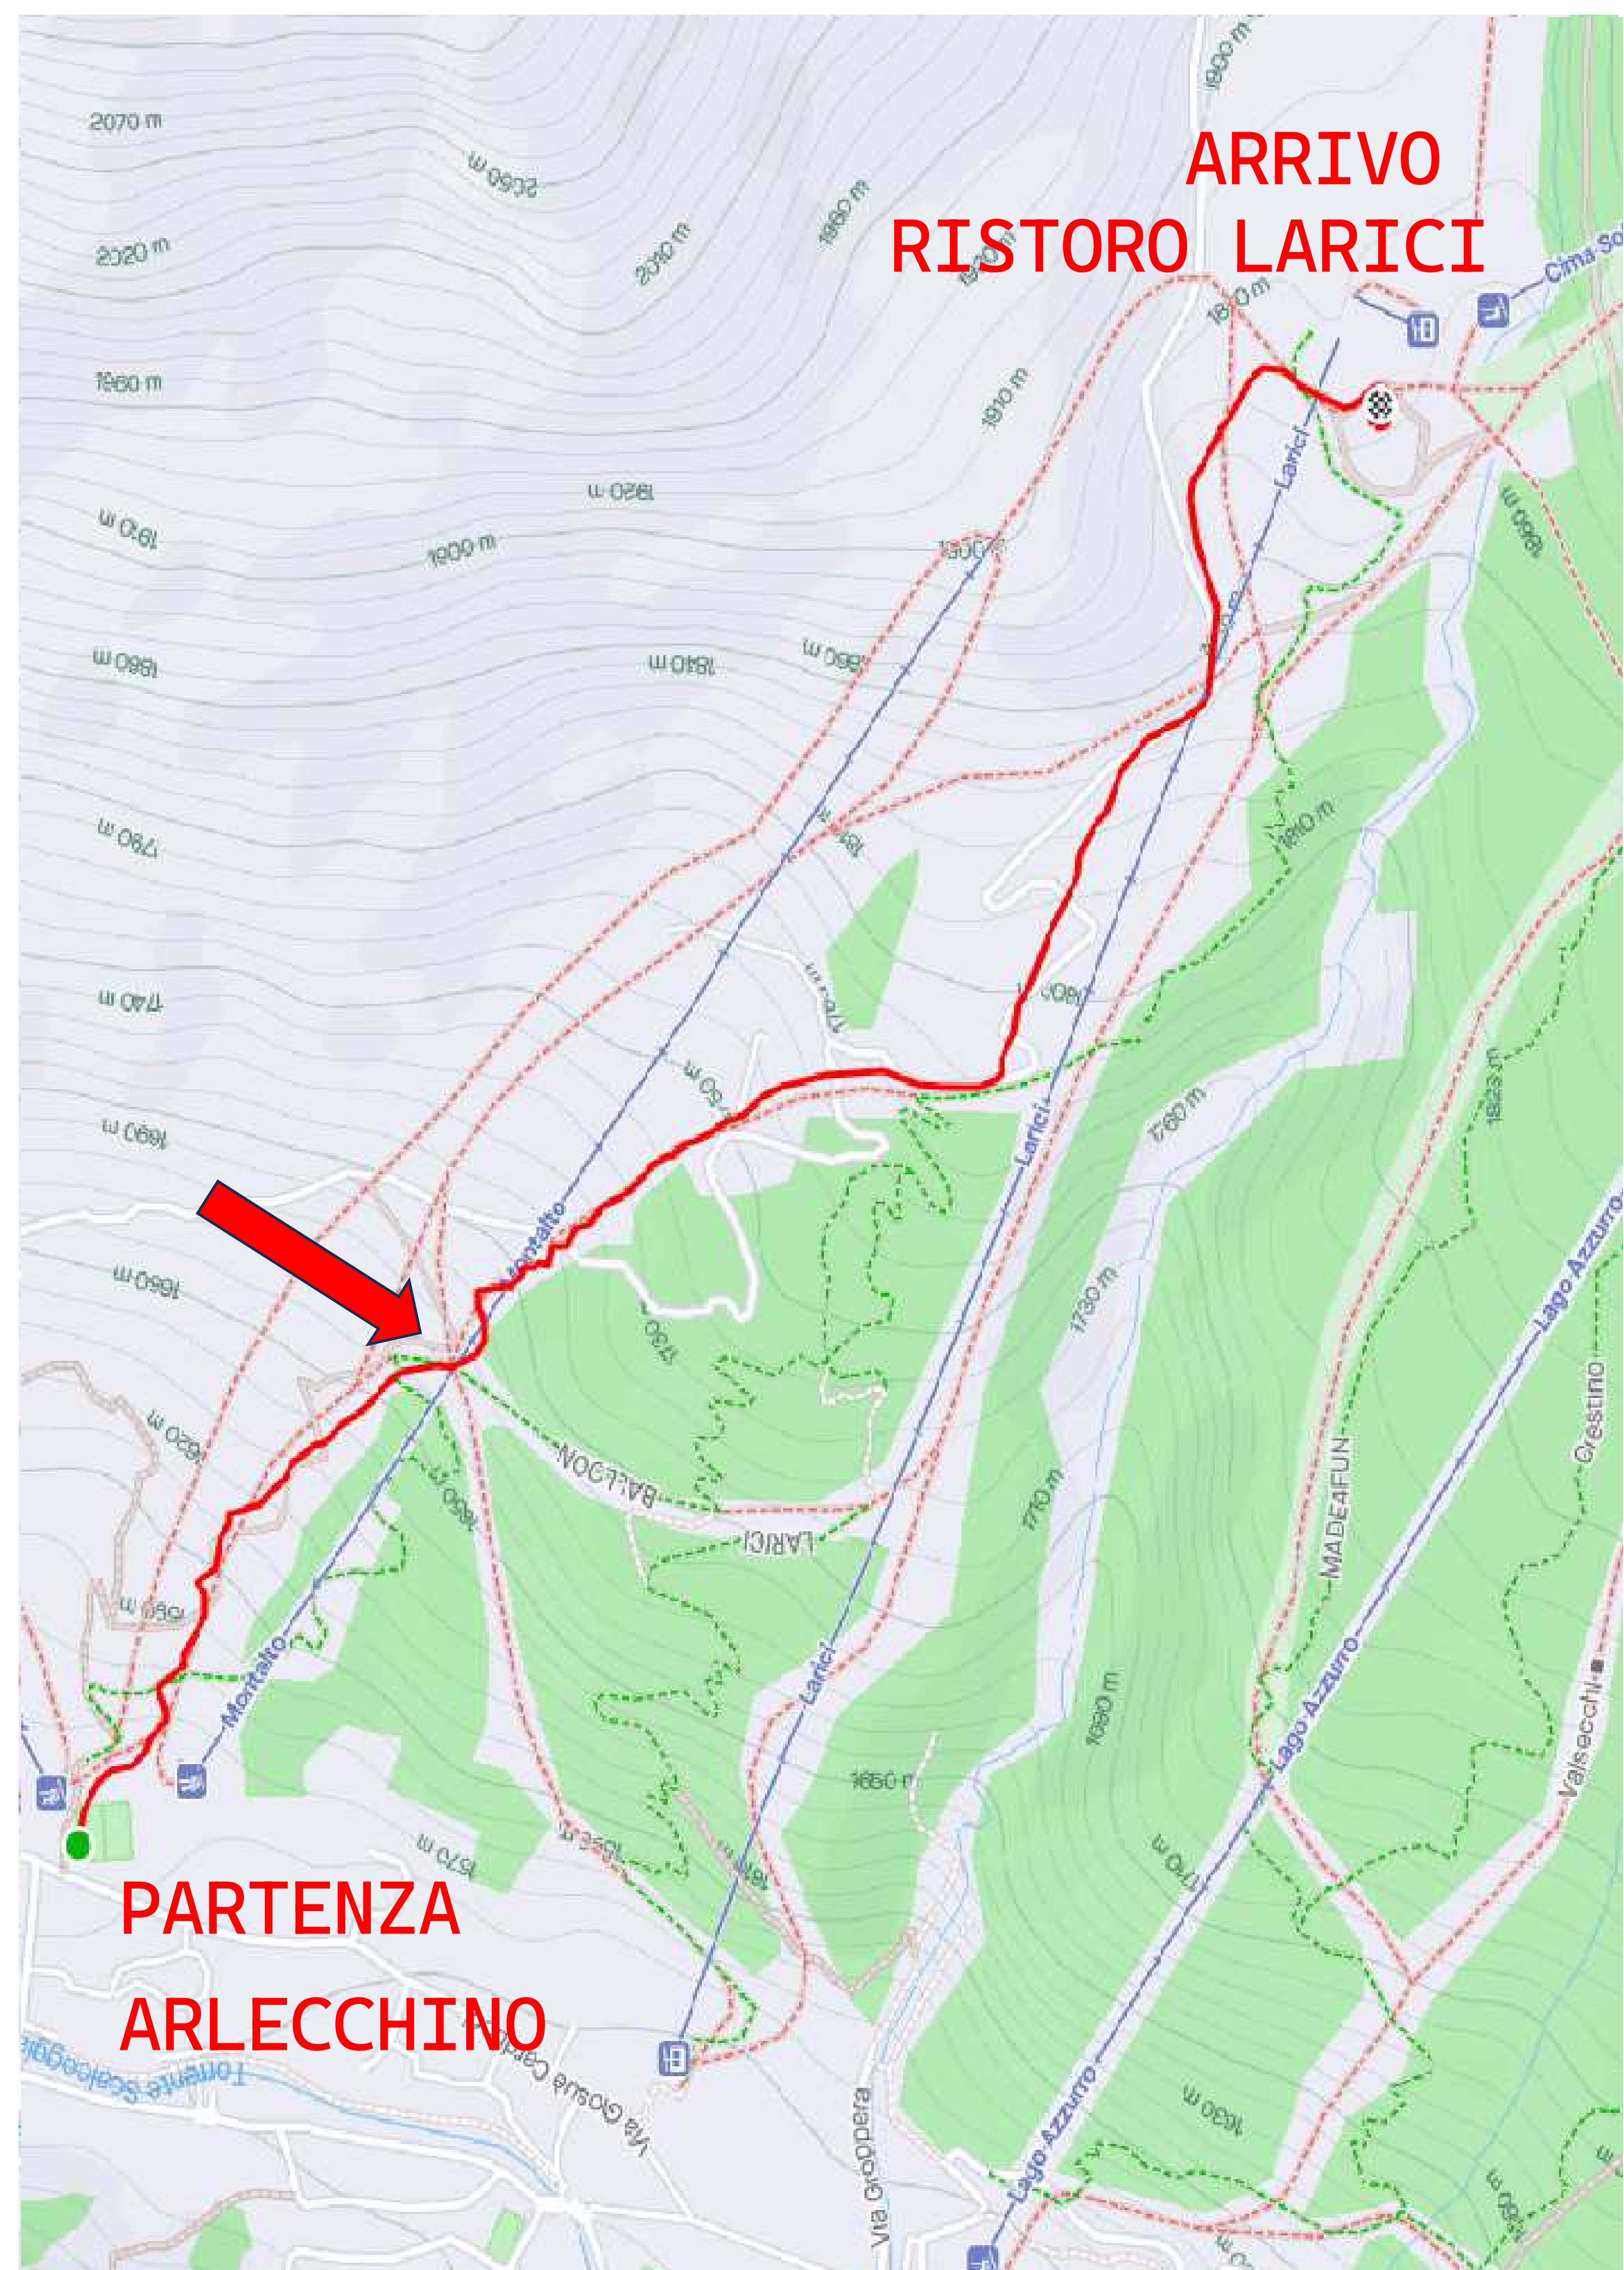

SKIALP VALCHIAVENNA

**SKIAREA
VALCHIAVENNA
SNOW LOVERS**

MODALITA' NOTTURNA

REGOLAMENTO

-Durante l'attività sportiva di risalita della pista è obbligatorio munirsi di lampada frontale sempre accesa.

-Vietato entrare sulla pista illuminata durante la salita.

-La discesa verso valle è consentita esclusivamente con partenza davanti al ristoro LARICI

-Il cambio assetto discesa / salita è consentito al bivio tra la pista Pianello /Montalto in prossimità del palo 5 vedi →

-La pista di risalita ogni 100 mt è segnalata da apposite lampade "segnapercorso"

IMPORTANTE !!!!!

**PER MOTIVI DI SICUREZZA LA DISCESA
E' CONSENTITA ESCLUSIVAMENTE SULLA
PISTA ILLUMINATA !!!!**